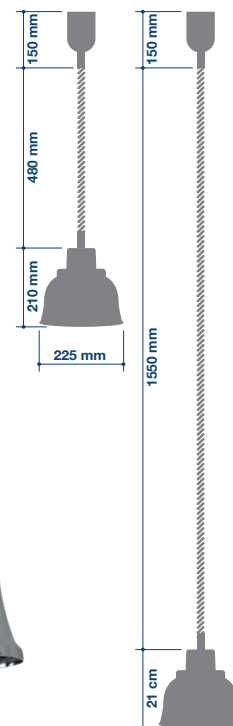

LCR225

LAMPADE RISCALDANTI HEATING LAMPS | LCR225

Lampada riscaldante di produzione Italiana. Cromata. Cavo spiralato per una facile regolazione in altezza. Disponibile con lampada rossa o bianca da 250 watt. Interruttore 0-I. Prodotto certificato CE.

Heat lamp of Italian production. Chrome. Spiral cable for easy adjustment in height. Available with red or white lamp 250 watt. 0-I switch. CE certified product.

 Made in Italy

ELETTRICO
ELECTRIC 

CERTIFICATO
CERTIFIED 

Potenza watt Power watt	250
Alimentazione Power supply	230/1N/50-60
Dimensioni (mm) Dimensions (mm)	Ø 225
Estensione cavo (mm) Extension cord (mm)	700 - 1800
Peso netto (kg) Net weight (kg)	1,40
Peso lordo (kg) Gross weight (kg)	2,20
Dimensioni imballo (cm) Packing dimensions (cm)	40x30x35h