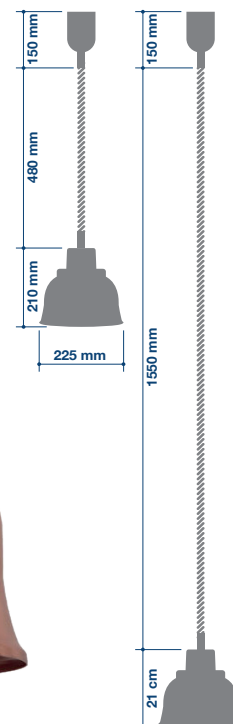

## LAMPADE RISCALDANTI HEATING LAMPS | LRA225

Lampada riscaldante di produzione Italiana. Realizzata in rame. Cavo spiralato per una facile regolazione in altezza. Disponibile con lampada rossa o bianca da 250 watt. Interruttore 0-I. Prodotto certificato CE.

Heat lamp of Italian production. Made of copper. Spiral cable for easy adjustment in height. Available with red or white lamp 250 watt. 0-I switch. CE certified product.

 Made in Italy

ELETTRICO  
ELECTRIC 

CERTIFICATO  
CERTIFIED 

Potenza watt Power watt	250
Alimentazione Power supply	230/1N/50-60
Dimensioni (mm) Dimensions (mm)	Ø 225
Estensione cavo (mm) Extension cord (mm)	700 - 1800
Peso netto (kg) Net weight (kg)	1,40
Peso lordo (kg) Gross weight (kg)	2,20
Dimensioni imballo (cm) Packing dimensions (cm)	40x30x35h